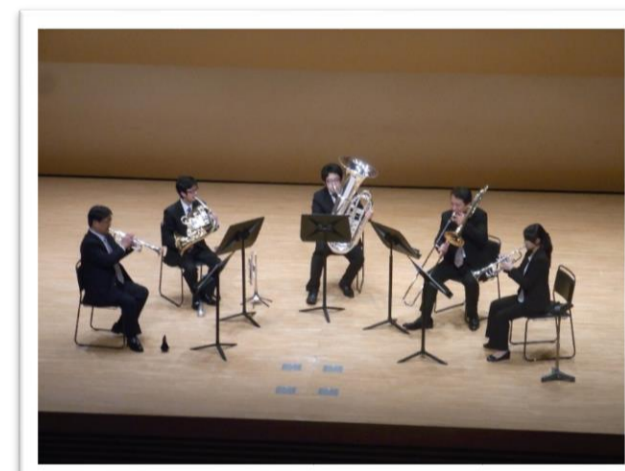

クリニック参加者は55名。中高生に社会人が加わると、「40年楽器を演っていて地域のアンサンブルに加わっています。」という自己紹介があったりします。そういうのを聞くと、子どもたちにとっても、この街で成長してこの先もずっと音楽をやり続けることができるという希望の姿が見えていて、これもいい感じでした。

受講生の皆さんからは「レッスンを受けさせていただき、コツがわかってとても励みになった。」「きれいな音の出し方などを一つ一つ丁寧に分かりやすく教えてくれて嬉しかった。」などの感想が寄せられました。

久慈市文化会館アンバーホール 外観

6月17日

プラス・コンサート in アンバーホール

翌日17日は、アンバーホールで金管五重奏のコンサート。約200名ものお客様に来ていただきました。演奏曲目は、シャイト/闘いの組曲、バーンスタイン/ウエストサイド・ストーリー、バルボトゥ/シャンソナリー等。「音が透明感があってとてもきれいで、迫力があつた。」「5人とは思えないほど音の響きがあつて凄かった。」と感想が寄せられました。

小規模ながらお客さんが楽しめる工夫がいっぱいの水族館で、久慈の海の生物を展示する大きな水槽では、海女さんや水中作業員さんの水中ショーもありました。金管五重奏の演奏場所は久慈の魚たちが泳ぐこの水槽の前。水中ショータイムの延長のようでした。地下道の中での演奏は響き具合も素晴らしく、初めての試みに市役所の観光課の皆さんも興奮気味でした。

元気に泳ぐアオウミガメのカメ吉くん。青森での5年に及ぶ避難生活を経て、この春もぐらんぴあに帰ってきました。