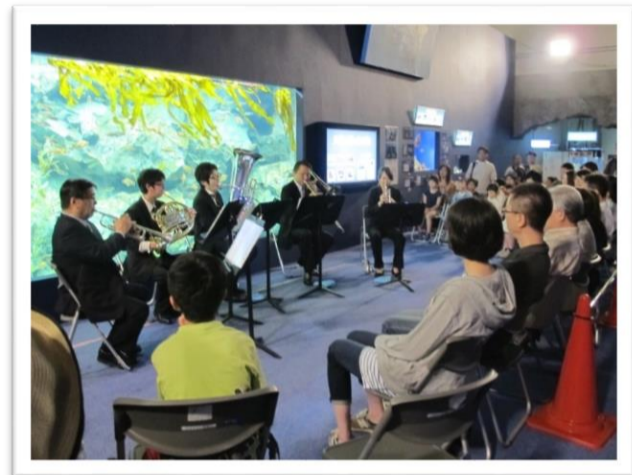

クリニック参加者は55名。中高生に社会人が加わると、「40年楽器を演っていて地域のアンサンブルに加わっています。」という自己紹介があったりします。そういうのを聞くと、子どもたちにとっても、この街で成長してこの先もずっと音楽をやり続けることができるという希望の姿が見えていて、これもいい感じでした。

受講生の皆さんからは「レッスンを受けさせていただき、コツがわかってとても励みになった。」「きれいな音の出し方などを一つ一つ丁寧に分かりやすく教えてくれて嬉しかった。」などの感想が寄せられました。

6月18日

3年ぶりの再会、間近で感じたプロの呼吸

3日目18日は、朝10時から久慈高校で金管五重奏のコンサート。吹奏楽部、マンドリン部、合唱部の70名が聴きました。3年前にこの「被災地に音楽を」の活動で市内全中学校にクリニックに訪問したので、その時指導を受けた生徒もたくさんいました。こうやって繋がっていくと楽しいです。コンサート終了後、部長さんが「いつもの部室でプロのアンサンブルを聴けて、息を合わせる様子や、他の人の音を聞きあうことなど、勉強になった」と挨拶してくれました。

6月18日

水族館の再開を彩るブラスの音色

この日の午後は、復興を記念するメインイベント。津波で破壊された水族館「もぐらんぴあ」の再開をお祝いするコンサートです。久慈市地下水族科学館「もぐらんぴあ」は、国家石油備蓄基地の作業坑を活用して地下の通路に創られた水族館ですが、津波で全壊しました。ほとんどすべての魚たちは死んでしまいましたが、ウミガメのカメ吉くんは生き延び、1ヶ月たって発見されたという奇跡のスターとなりました。水族館イチ押しのトンネル水槽には、カメ吉くんがゆうゆうと泳いでいました。

小規模ながらお客さんが楽しめる工夫がいっぱいの水族館で、久慈の海の生物を展示する大きな水槽では、海女さんや水中作業員さんの水中ショーもありました。金管五重奏の演奏場所は久慈の魚たちが泳ぐこの水槽の前。水中ショータイムの延長のようでした。地下道の中での演奏は響き具合も素晴らしく、初めての試みに市役所の観光課の皆さんも興奮気味でした。

元気に泳ぐアオウミガメのカメ吉くん。青森での5年に及ぶ避難生活を経て、この春もぐらんぴあに帰ってきました。