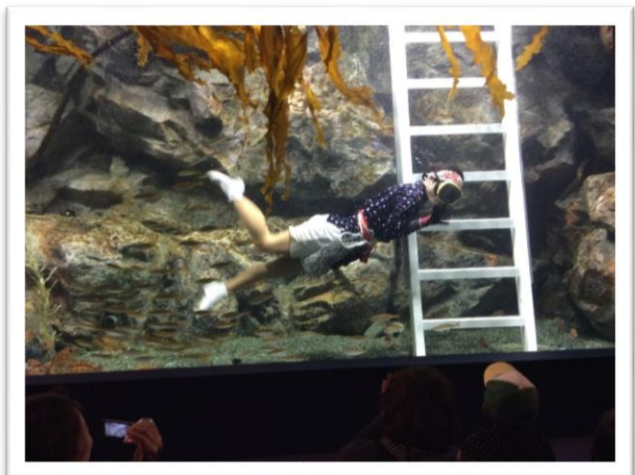

おなじみ、海女ちゃん!?

「被災地に音楽を」これまでの歩み

【2011年】

- 4月6日 福島県二本松市 東和文化センター
- 4月6日 福島県二本松市 文化センター
- 5月4日 会津若松市 騎西小学校(福島双葉町児童)
- 5月6日 埼玉県加須市 増田西小(避難所)
- 5月8日 宮城県名取市 閉上地区日和山文化会館(避難所)
- 5月9日 気仙沼市 陸上中学校(避難所)
- 5月9日 松岩公民館(避難所)
- 5月10日 石巻市 面瀬中学校(避難所)
- 5月10日 石巻市 石巻高校(避難所)
- 5月10日 石巻市 湊小学校(避難所)
- 5月10日 石巻市 門脇中学校(避難所)
- 5月10日 石巻市 石巻中学校(避難所)
- 5月10日 石巻市 北上子育てセンター
- 5月12日 埼玉県加須市 騎西中学校(福島双葉町生徒会)
- 6月4日 岩手県花巻市 山の神温泉「幸迎館」(避難所)
- 6月5日 釜石市 甲子中学校(避難所)
- 6月6日 大船渡市 リアスホール(避難所)
- 6月5日 福島県三春町 田園生活館(避難所)
- 6月6日 町営体育館(避難所)
- 6月6日 三春町小学校
- 6月25日 福島県南相馬市 鹿島保険センター(避難所)
- 6月26日 原町第二中学校(避難所)
- 6月26日 道の駅南相馬(避難所)
- 6月25日 福島県二本松市 原町第一小学校(避難所)
- 6月25日 福島県二本松市 JICA研修センター
- 6月26日 大玉村 あだたら体育館(避難所)
- 7月10日 宮城県南三陸町 フォレストパークあだたら
- 7月10日 志津川高校(吹奏楽クリニック)
- 7月11日 ホテル観洋(避難所)
- 8月6日 宮城県気仙沼市 志津川中学校(吹奏楽クリニック)
- 10月4日 宮城県東松島市 日本ハフテスト教会
- 10月5日 石巻市 小泉中学校(避難所)
- 10月5日 石巻市 随上小学校(避難所)
- 10月5日 石巻市 鳴瀬第一中学校
- 10月5日 石巻市 北上中学校
- 10月5日 石巻市 石巻専修大学(学生ホール)
- 10月5日 石巻市 あとりえDaDa
- 10月6日 仙台市 追分温泉(避難所)
- 10月7日 仙台市 泉白陵会(介護施設)
- 10月7日 仙台市 愛泉会(障害者施設)
- 10月20日 福島県いわき市 江名中学校
- 10月20日 福島県いわき市 江名中学校
- 10月21日 下神白第一集会所
- 10月26日 茨城県大洗町 内郷第二中学校
- 10月26日 南中学校
- 11月21日 岩手県陸前高田市 第一中学校
- 11月22日 花巻市 山の神温泉「幸迎館」
- 11月24日 福島県松川町 みず和の郷
- 11月24日 飯野学習センター
- 11月25日 松陵中学校
- 11月25日 南体育館(研修室)

【2012年】

- 1月20日 岩手県久慈市 山村文化交流センター
- 1月21日 岩手県久慈市 県立久慈病院
- 1月22日 文化会館(小中学生対象)
- 1月22日 文化会館(親子対象)
- 3月27日 福島県南相馬市 原町第一中学校
- 3月28日 伊達市 桃陵中学校
- 3月29日 南相馬市 鹿島中学校
- 3月30日 原町第一中学校
- 3月30日 三春小学校
- 3月28日 福島県三春町 騎西コミュニティセンター
- 3月28日 埼玉県加須市 志津川中学校
- 5月20日 宮城県南三陸町 ホテル観洋ロビー
- 5月20日 岩手県久慈市 さんさん商店街
- 5月21日 山形県米沢市 南方仮設住宅集会所
- 6月17日 八幡原体育館
- 6月17日 市体育館ほか

- 8月7日 宮城県石巻市 北上中学校
- 8月8日 宮城県石巻市 同校体育館(岡崎市立城北中「あとりえDaDa」)
- 8月9日 「こ〜ぶのお家 いしのまき」
- 8月26日 宮城県南三陸町 さんさカフェ出版会
- 9月19日 福島県福島市 平野中学校
- 9月20日 市商工会(福島市音楽堂)
- 9月20日 松川工業団地(第1仮設住宅集会所)
- 9月20日 同上(第2仮設住宅集会所)
- 9月21日 飯野中学校
- 9月30日 カトリック潮見教会
- 10月24日 福島県南相馬市 鹿島小学校
- 10月25日 農家民泊いちばん星
- 10月26日 市民文化会館「ゆめはっと」
- 10月26日 同上ウェルカムコンサート
- 10月26日 三春小学校
- 10月27日 江名中学校
- 10月27日 江名中学校吹奏楽指導
- 12月14日 茨城県茨城町 内郷第二中学校
- 12月14日 明光中学校
- 12月15日 福島県いわき市 梅香中学校
- 12月15日 双葉高校ほか吹奏楽指導
- 12月15日 小名浜市 小名浜市民会館

【2013年】

- 3月3日 宮城県石巻市 石巻市役所(市民サロン)
- 3月4日 「こ〜ぶのお家 いしのまき」
- 3月5日 女川野球場仮設住宅
- 3月21日 宮城県南三陸町 みなと荘
- 3月22日 志津川中学校
- 4月3日 志津川中学校
- 4月4日 志津川中学校
- 4月5日 志津川中学校
- 4月6日 志津川中学校
- 5月27日 岩手県下閉伊郡 原町第一中学校
- 5月28日 田野畑村 田野畑中学校
- 5月28日 田野畑アスヴィーホール
- 5月28日 普代村うねとり荘
- 5月29日 野田村 野田小学校
- 6月16日 岩手県大船渡市 宮田心斎仮設住宅
- 6月17日 気仙光護支援学校
- 6月18日 上平心斎仮設住宅
- 6月18日 御喜来小学校
- 6月23日 宮城県石巻市 石巻市総合体育館
- 10月22日 福島県南相馬市 原町第一中学校
- 10月23日 高平小学校
- 10月24日 原町第三小学校ほか
- 10月25日 原町第二小学校
- 11月15日 岩手県陸前高田市 「朝日のあたる家」
- 11月16日 第一中・高田東中
- 11月17日 陸前高田高校
- 11月17日 宇部小学校
- 11月17日 久慈中学校
- 11月29日 岩手県久慈市 長内中・夏井中
- 11月30日 アンバーホール
- 12月1日 種市中・大野中
- 12月1日 種市中学校
- 12月9日 東京都江東区 潮見教会
- 【2014年】
- 1月14日 福島県三春町 原町第三中学校
- 4月3日 福島県南相馬市 石神中学校
- 4月4日 原町第一中学校
- 4月5日 登米第二仮設住宅
- 4月28日 宮城県南三陸町 野球場仮設住宅
- 4月29日 女川
- 4月29日 石巻
- 4月30日 気仙沼
- 4月30日 NPOオレンジネットワーク